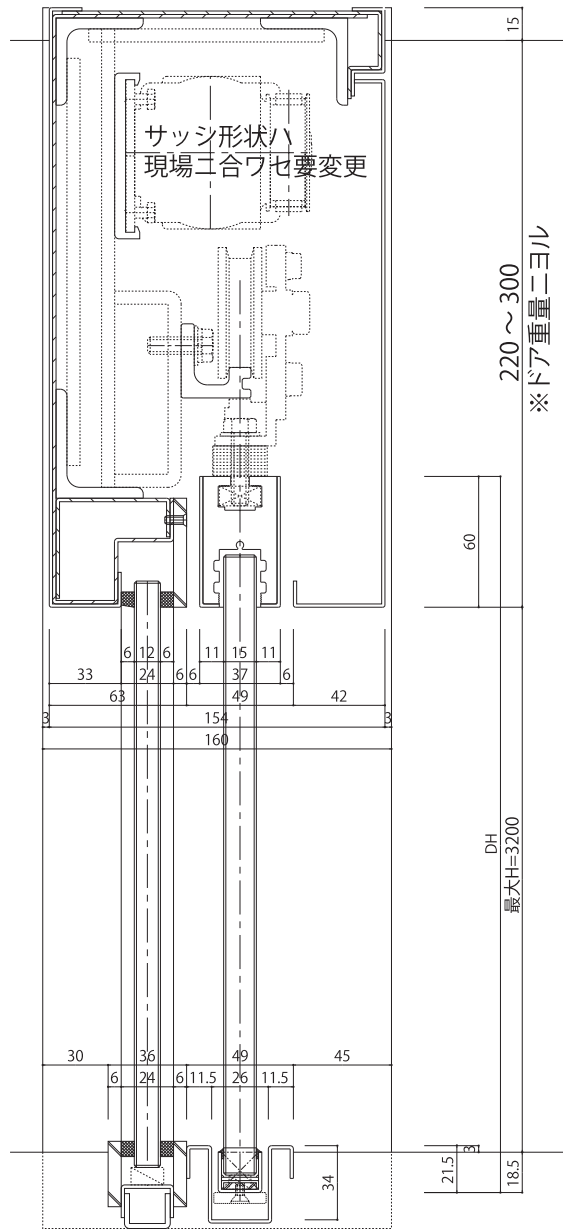

スリムドアZero

※無目下H=3200時ノ参考W