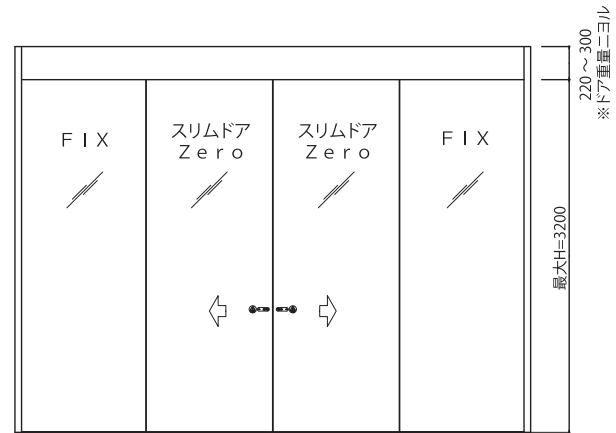

スリムドアZero

※無目下H=3200時ノ参考W