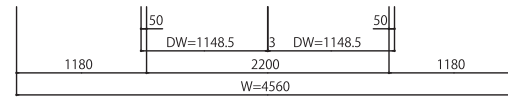

スリムドアZero

※無目下H=3200時ノ参考W