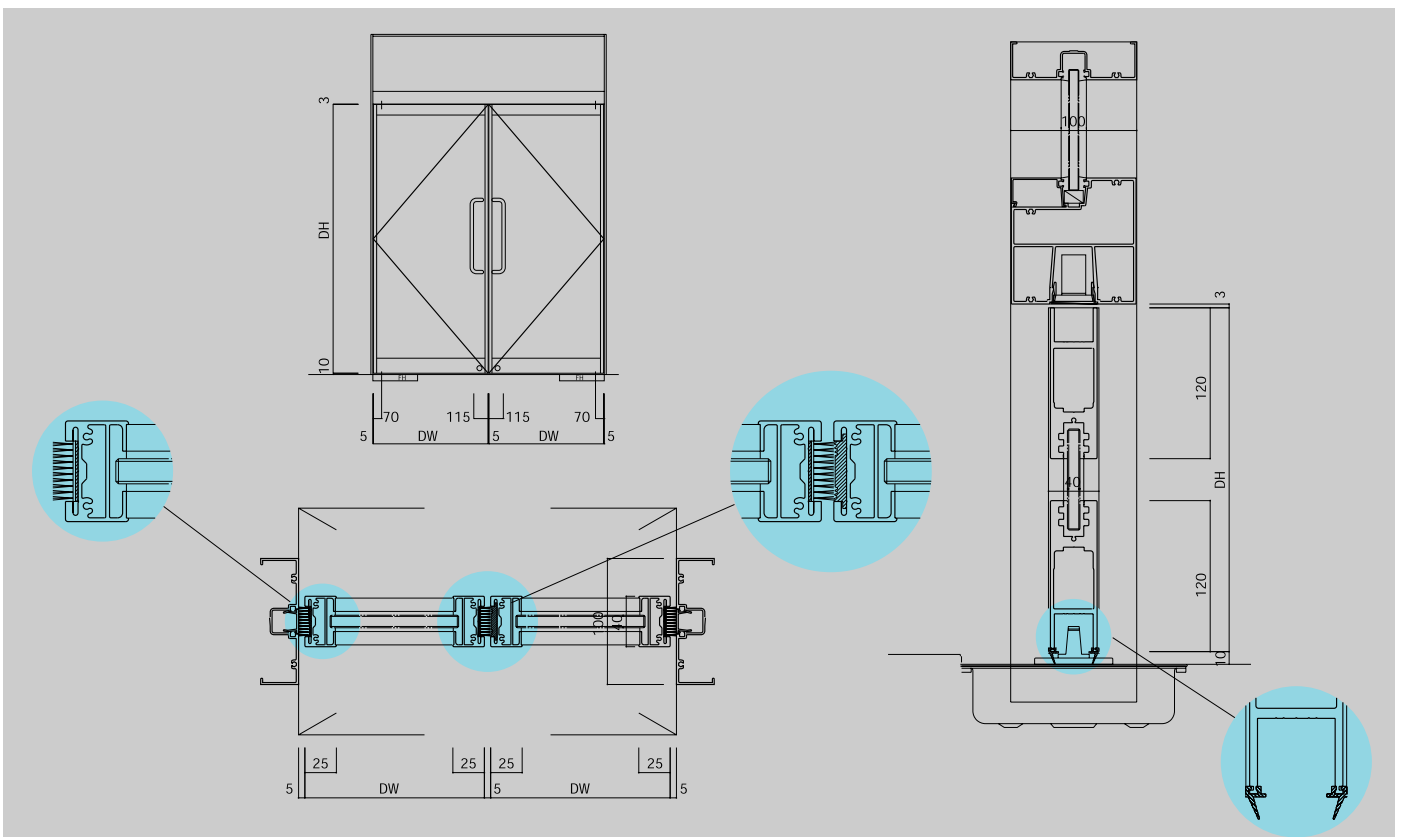

スリムタイトドア40 A/SL (アルミ・スライド)

scale=1:6/1:60

スリムタイトドア40 A/SW (アルミ・スイング)

scale=1:6/1:60