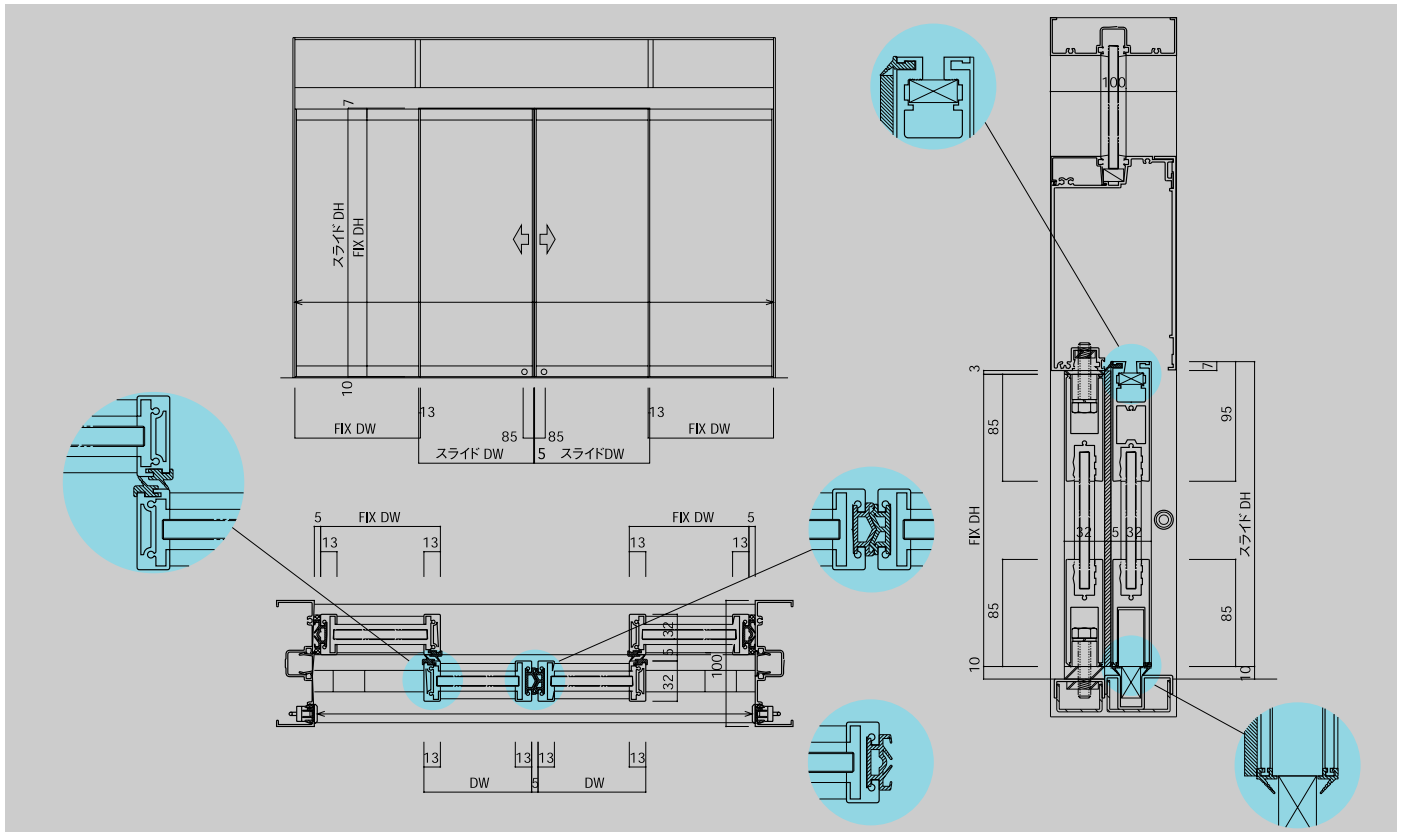

スリムタイトドア

標準納り図

スリムタイトドア A/SL (アルミ・スライド) スリムタイトFIX A/FIX (アルミ・FIX)

scale=1:6/1:60

スリムタイトドア A/SWアルミ・スイング)

scale=1:6/1:60