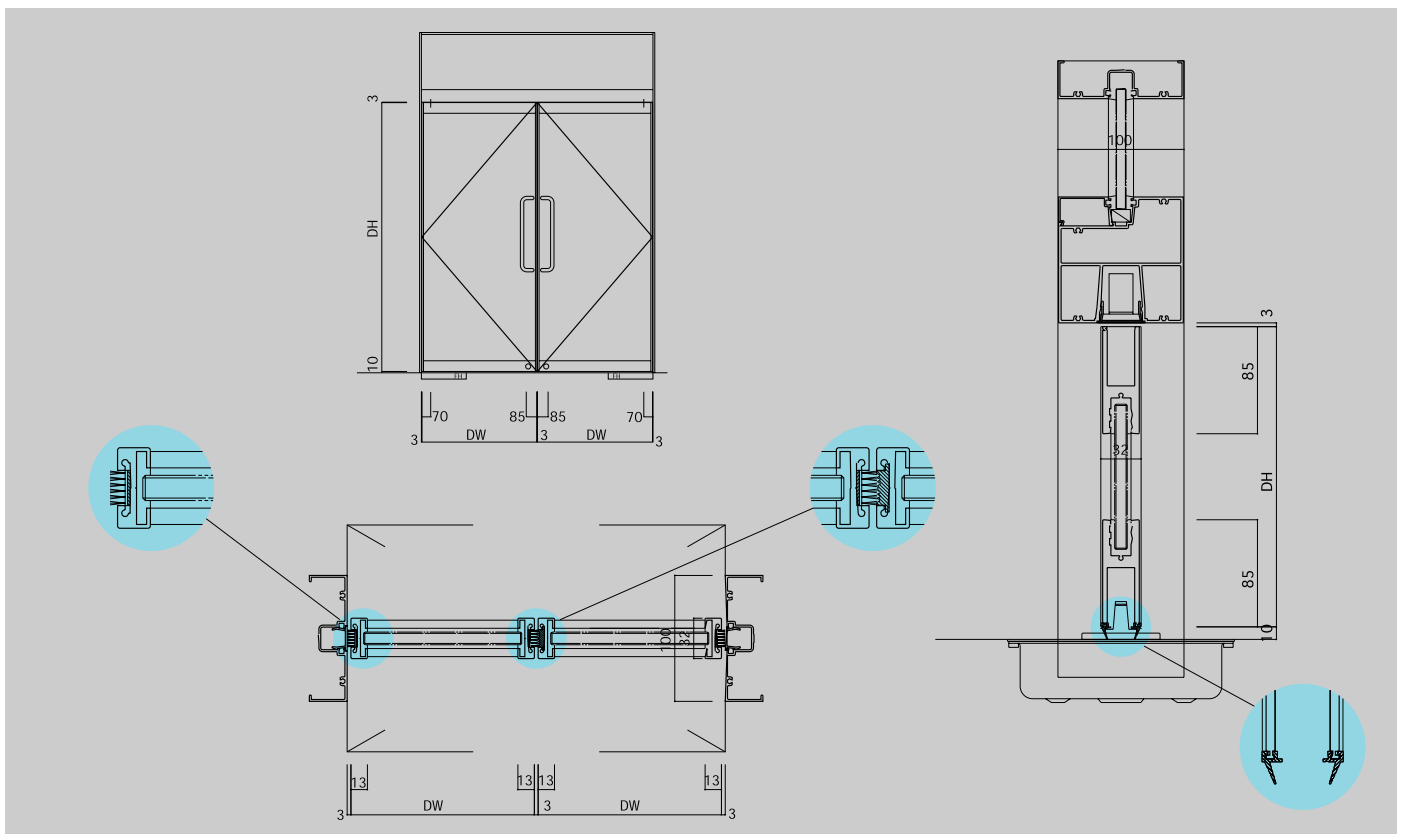

スリムタイトドア

標準納り図

スリムタイトドア A/SL (アルミ・スライド) スリムタイトFIX A/FIX (アルミ・FIX)

scale=1:6/1:60

スリムタイトドア A/SWアルミ・スイング)

scale=1:6/1:60