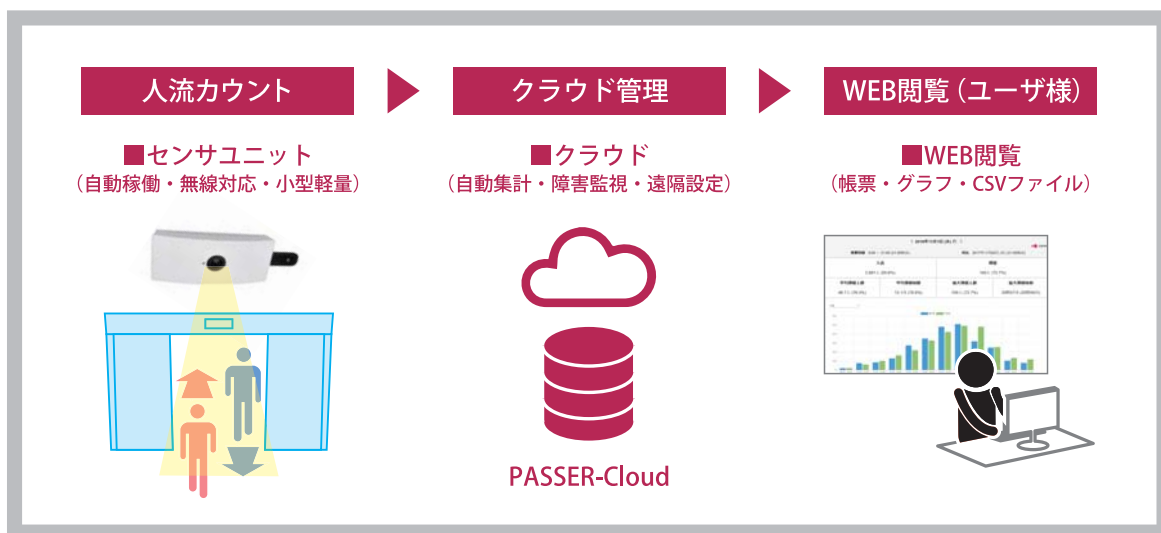

PASSER®-Cloud

【サービス概要】

「PASSERクラウド」はセンサに通信機能を搭載し、オープンネットワークによる「クラウド型システム」を用いて来店客数情報を提供致します。

客数情報をリアルタイムに取得することで、購買率・集客傾向の把握による売上向上や人員配置の最適化による残業時間削減等の生産性改善に繋がります。新たにシステムを導入する必要が無く、低コストで導入が可能となっております。銀行や商業施設等が対象です。約26万台の当社自動ドア取付先にも提案して参ります。

【運用イメージ】

「PASSERクラウド」は、技研トラステム社のクラウドネットワーク網で、データシステムを構築します。店舗にはセンサのみを設置し、サーバソフトはクラウド上で管理します。クラウド上で通信動作と機器稼働は定期的に確認されている為、万が一障害等が発生した場合も自動で監視致します。

【主な特徴】

- 多数の顧客が往来する場所でも正確に人数をカウント
(精度は推奨環境で97%以上)
- カウント結果は常時クラウドへ送信 (通電後、自動で動作)
- クラウド上でデータ管理・状態監視 (障害監視)
- 自動集計により帳票・グラフ化・csv形式でのダウンロードが可能
- 3G回線を使用する事で回線工事が不要*